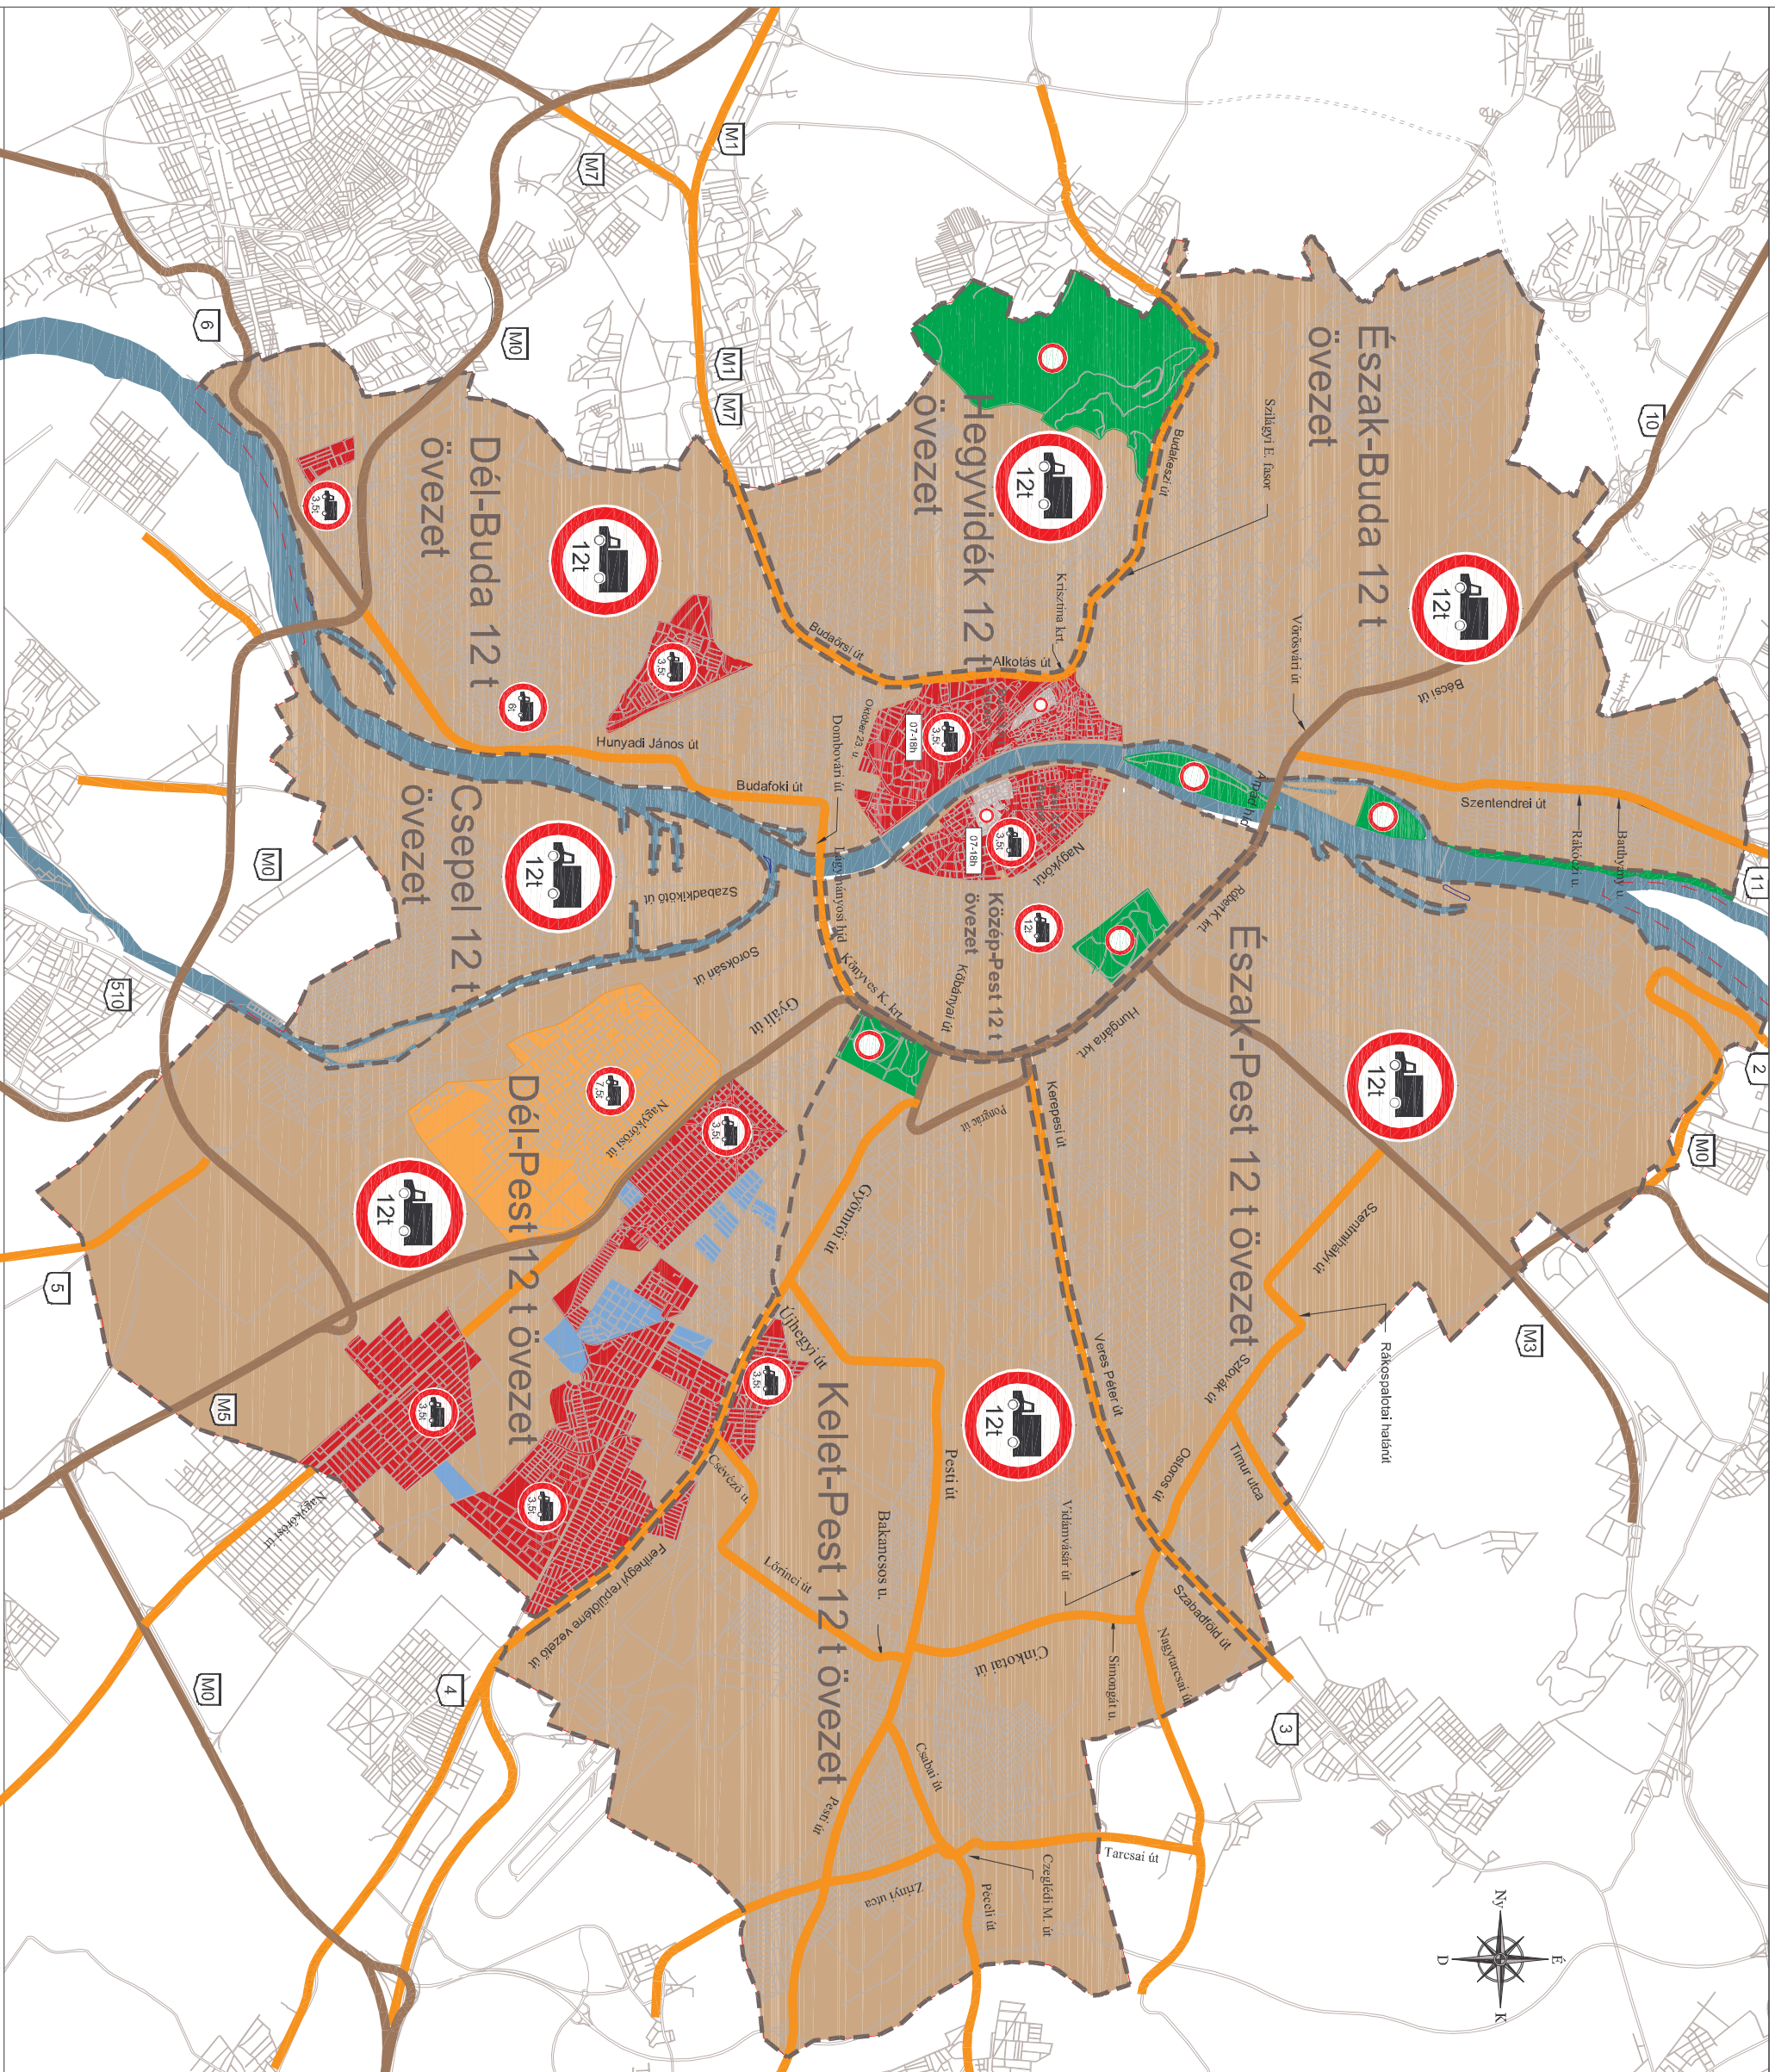

Össztömeg-korlátozási övezetek - 2008. március 1-től

Jelmagyarázat

- Zöldövezet - Járőrforgalomtól elzárt terület
- Forgalomtól elzárt terület, behajtani csak engedéllyel lehet
- 3,5t össztömegkorlátozási övezet
- 12t össztömegkorlátozási övezet
- 7,5t össztömegkorlátozási övezet
- Lakóphenő övezet
- regionális érdekű teherforgalmi utak
- nemzetközi és nagytersegi tranzitforgalom útvonala
- övezethatár